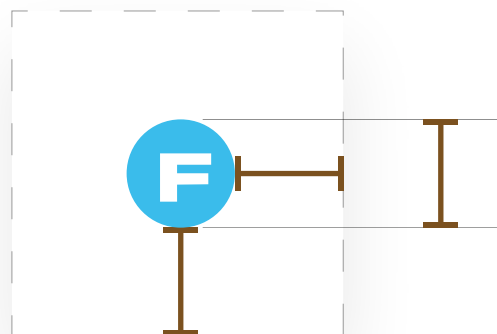

ZÁKLADNÍ PROVEDENÍ

Kulatý symbol se znakem F je doplněn typografickou částí s důrazem na slovo "FAST", které vyjadřuje rychlost, s jakou je možné naše e-commerce řešení spustit.

Logo FastCentrik je provedeno v horizontálním uspořádání a písmo Square je shodné s písmem loga společnosti NetDirect s.r.o.

Samostatný kulatý symbol se znakem F lze použít výjimečně v marketingové komunikaci a jako favicon.

FASTCentrik®

LOGO

— OCHRANNÁ ZÓNA

Do ochranné zóny nesmí zasahovat žádný text ani žádný rušivý grafický element. Konstrukce loga neumožňuje jeho umístění na plnobarevnou fotografii s výraznou strukturou, proto je jeho umístění v případě potřeby dovoleno pouze na velmi tmavé odsycené pozadí, nebo naopak výrazně světlé, ovšem vždy s plynulými přechody.

Ochranná zóna je prostor kolem loga vymezený rámečkem, který všemi směry zvětší plochu loga o vzdálenost odpovídající výšce kulatého symbolu se znakem F.

LOGO
ROZKRES

Rozkres v síti slouží především ke snazší aplikaci logotypu na velké plochy a pro kontrolu rozmístění jeho částí na takovýchto plochách.